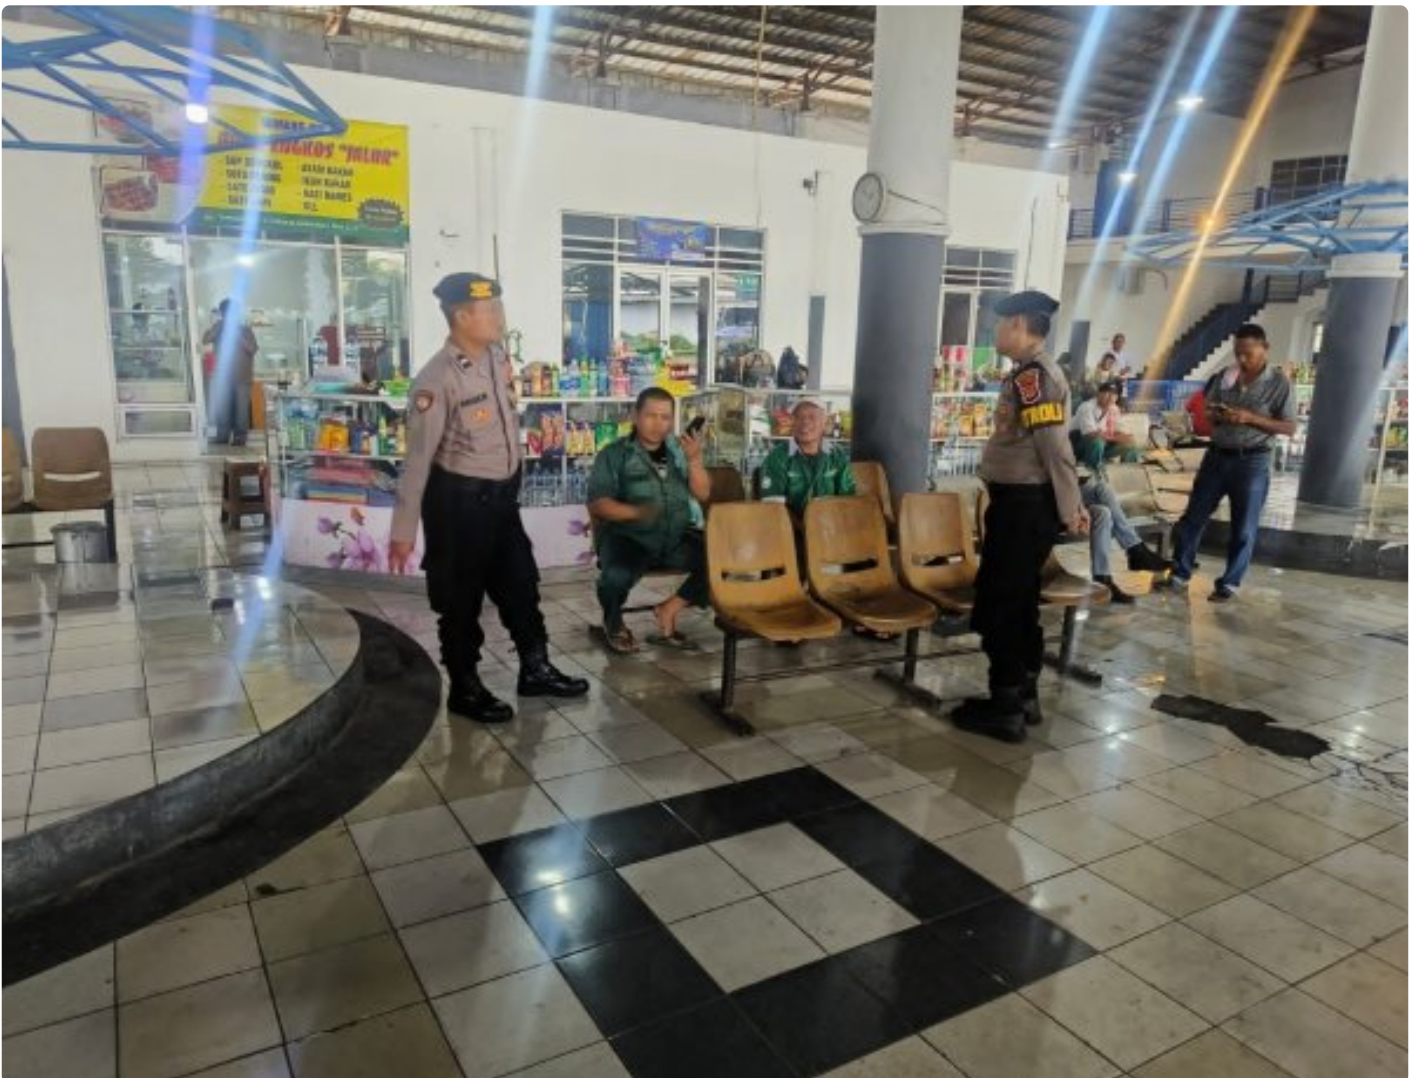

FAST RESPONSE
WWW.FRN.CO.ID

Ops Lilin Lodaya 2024: Sat Samapta Polres Tasikmalaya Kota Lakukan Patroli Siang di Stasiun Kereta Api

Tasikmalaya Kota - KOTATASIKMALAYA.FRN.CO.ID

Dec 23, 2024 - 15:33

Tasikmalaya, 23 Desember 2024 – Dalam rangka Operasi Lilin Lodaya 2024, Satuan Samapta Polres Tasikmalaya Kota mengintensifkan patroli siang hari untuk memantau situasi dan keamanan di kawasan Stasiun Kereta Api Kota Tasikmalaya. Langkah ini dilakukan guna memastikan kenyamanan dan

keselamatan masyarakat yang memanfaatkan moda transportasi kereta api selama libur Natal dan Tahun Baru.

Kegiatan patroli siang yang dilaksanakan pada hari ini bertujuan untuk mengantisipasi potensi gangguan kamtibmas, seperti pencurian, penipuan, dan aktivitas yang berpotensi mengganggu ketertiban di lingkungan stasiun. Dalam operasi ini, petugas Sat Samapta juga memberikan imbauan kepada masyarakat agar tetap waspada dan menjaga barang bawaan selama berada di area stasiun.

Kapolres Tasikmalaya Kota AKBP Joko Sulistiono melalui Kasat Samapta AKP Hartono menyatakan bahwa patroli ini merupakan bagian dari komitmen kepolisian untuk menciptakan situasi yang aman dan kondusif selama momen libur akhir tahun. "Stasiun kereta api menjadi salah satu titik vital yang kami pantau secara intensif, mengingat tingginya mobilitas masyarakat selama Operasi Lilin Lodaya," ujar AKP Hartono