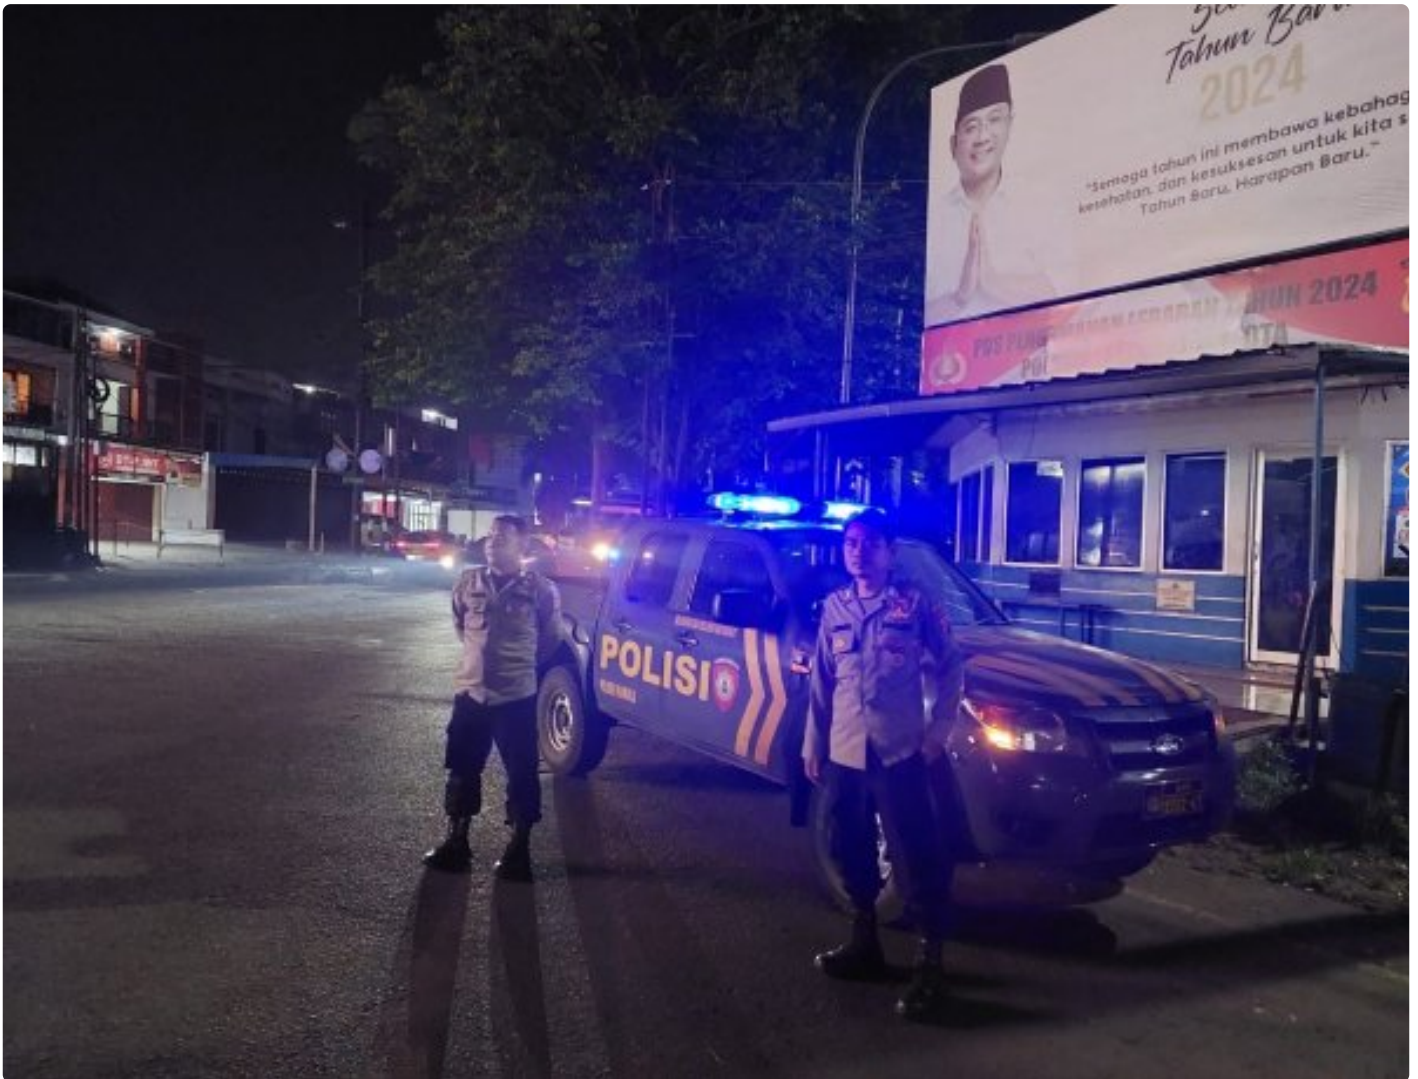

FAST RESPONSE
WWW.FR.N.CO.ID

Polsek Kawalu Tingkatkan Patroli Biru, Sambangi Pemukiman Warga

Tasikmalaya Kota - KOTATASIKMALAYA.FR.N.CO.ID

May 16, 2024 - 14:44

Polsek Kawalu Tingkatkan Patroli Biru, Sambangi Pemukiman Warga

POLRES TASIK KOTA –

Giati rutin Polsek Kawalu Polres Tasikmalaya Kota melaksanakan patroli malam antisipasi gangguan Kamtibmas dan memberikan himbauan kamtibmas kepada masyarakat.

Rabu, (15/05/2024)

Kegiatan patroli malam dengan sasaran perbankan, pertokoan, pemukiman penduduk dan lokasi yang di anggap rawan gangguan kamtibmas pada malam hari.

Kegiatan patroli merupakan upaya kepolisian dalam rangka menjaga situasi keamanan dan ketertiban masyarakat serta mencegah dan meminimalisir terjadinya tindak kejahatan serta memberikan himbauan kamtibmas juga mengajak warga untuk lebih meningkatkan kewaspadaan.