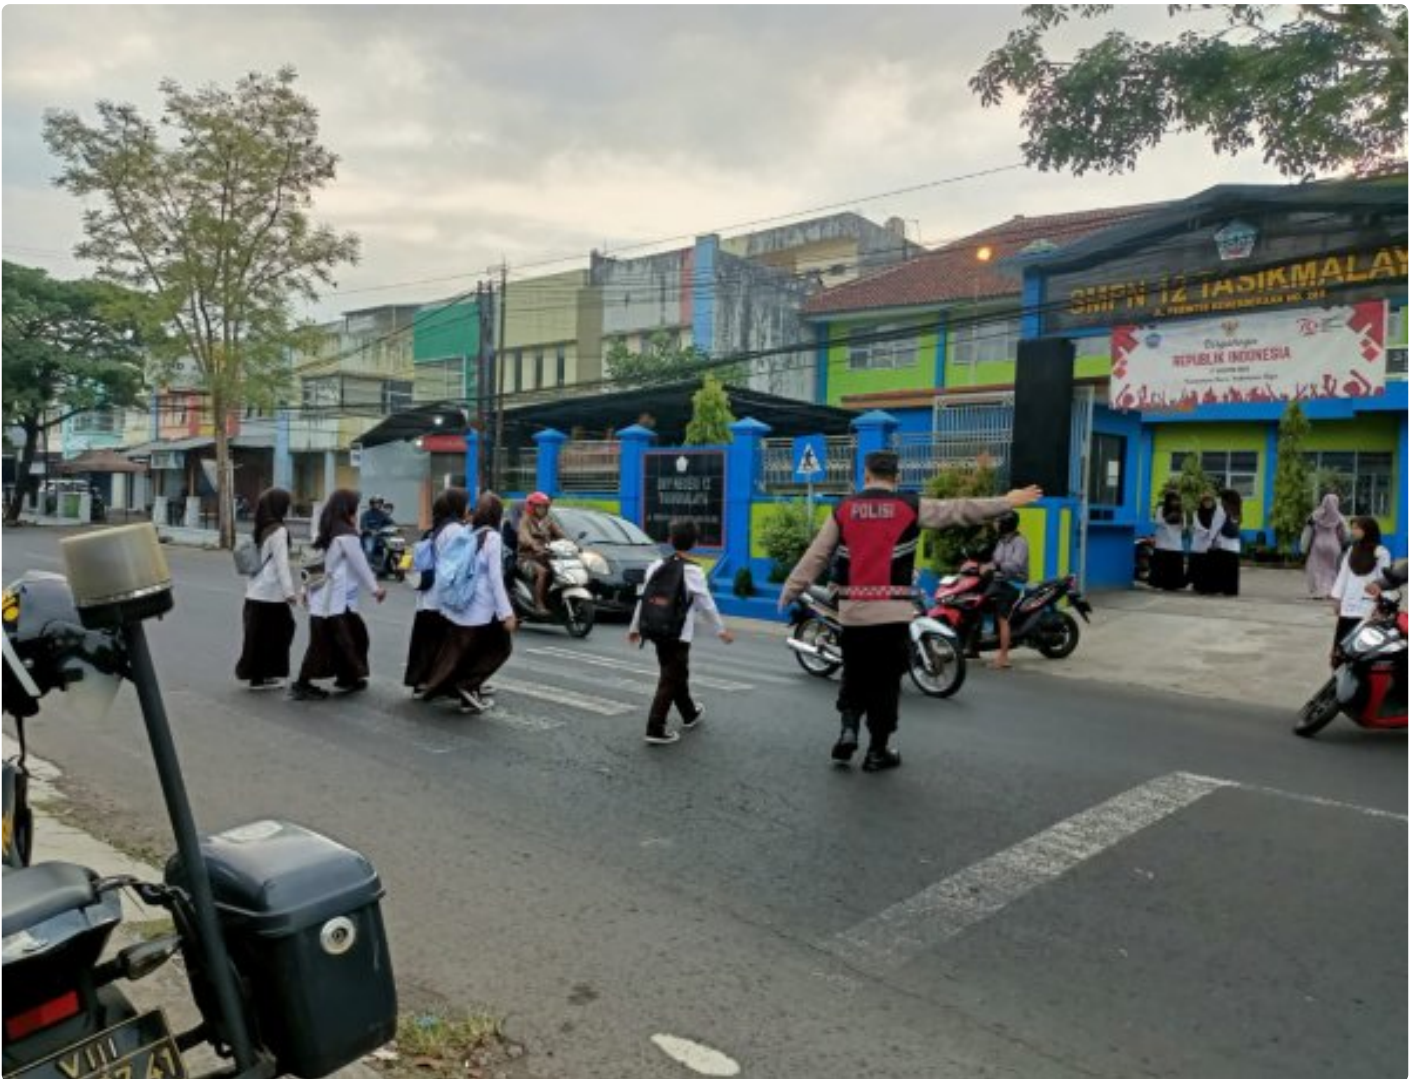

# Rutinitas, Gatur Pagi Polsek Kawalu Polres Tasikmalaya Kota

Tasikmalaya Kota - [KOTATASIKMALAYA.FRN.CO.ID](http://KOTATASIKMALAYA.FRN.CO.ID)

Oct 11, 2024 - 14:56

**POLRES TASIK KOTA –**

Personel Polsek Kawalu Polres Tasik Kota menggelar kegiatan strong point dengan melakukan pengamanan dan pengaturan lalu lintas di sejumlah titik rawan kecelakaan lalu lintas, rawan kemacetan, pusat keramaian serta lokasi sekolah.

Jum'at, ( 11/10/2024 ).

Kegiatan ini dilaksanakan oleh Kapolsek Kawalu beserta sejumlah anggota Polsek Kawalu dengan bersiaga mengatur arus lalu lintas di titik simpang rawan kecelakaan dan membantu penyebrang jalan guna mencegah terjadinya kecelakaan di jalan raya.

Menurut Kapolsek Kawalu Polres Tasik Kota Acp Yusuf Setyanto, S.H. mengatakan pengaturan lalulintas di sejumlah persimpangan atau strong poin yang dilaksanakan Personel Polsek Kawalu Polres Tasik Kota merupakan wujud nyata kehadiran Polri dalam melayani masyarakat, dengan melakukan penjagaan dan pengaturan lalu lintas di pusatkan pada titik keramaian dan rawan lakalantas dan kemacetan.

“Strong poin ini kita lakukan setiap pagi, personel melakukan pengaturan lalulintas di sejumlah titik persimpangan untuk mencegah kemacetan dan menciptakan kenyamanan kepada masyarakat,” ujar Kapolsek.